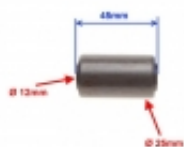

TULEJA METALOWO GUMOWA 25-12-45

Cena **8,00 zł**

Dostępność **Dostępny**

Czas wysyłki **24 godziny**

Numer katalogowy **2347**

Opis produktu

TULEJA WAHACZA ROMET ZETKA